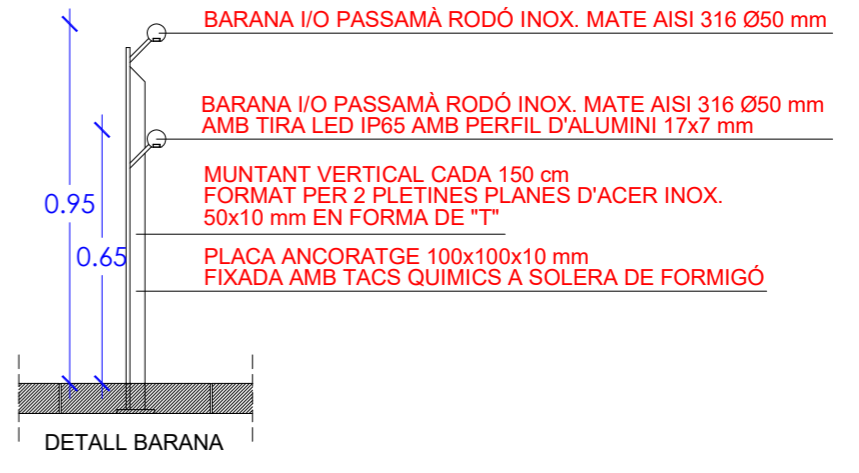

-  PERFIL ACER GALVANITZAT 200x10 mm
-  CANAL I REIXA INTERCEPTORA LINEAL
-  PAVIMENT TÀCTIL DIRECCIONAL
PEÇA LLOSA VULCANO crossing 20x20x8 cm
-  PAVIMENT TÀCTIL INDICATIU
PEÇA LLOSA VULCANO warning 20x20x8 cm
-  PAVIMENT PEÇA TEGULA 20x10x8 cm
-  PAVIMENT PEÇA ADOQUI GRIS 20x10x8 cm
-  PAVIMENT LLOSA VULCANO 60x40x8 cm

 ARBRE EXISTENT A MANTENIR
TIPUS MAGNOLIA

 ESCOSSELL 150x120 cm
PERFIL ACER GALVANITZAT 200x10 mm
PLANTACIÓ DE NOU ARBRE - AURO (Acer Freemanii)

 JARDINERA ACER CORTEN
MODEL JPREI04 de ALDO
700x700x700 mm

 ÀMBIT ACTUACIÓ

 Cota actual aixecament topogràfic
 Cota nou paviment

Jardineria acer corten 700x700x700 mm

Acer fremanii

PAVIMENT PEÇA LLOSA VULCANO 60x40x8 cm

PAVIMENT PEÇA TEGULA 20x10x8 cm