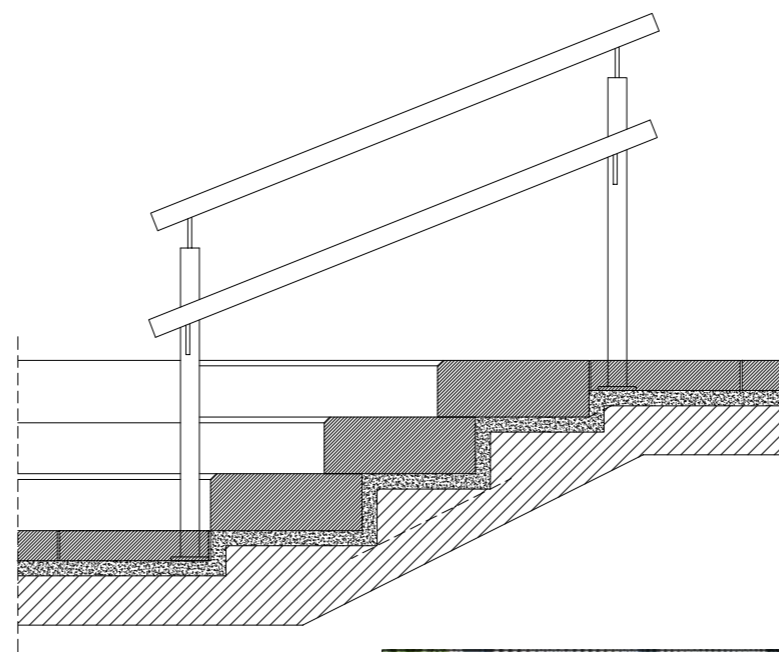

-  PERFIL ACER GALVANITZAT 200x10 mm
-  CANAL I REIXA INTERCEPTORA LINEAL
-  PAVIMENT TÀCTIL DIRECCIONAL
PEÇA LLOSA VULCANO crossing 20x20x8 cm
-  PAVIMENT TÀCTIL INDICATIU
PEÇA LLOSA VULCANO warning 20x20x8 cm
-  PAVIMENT PEÇA TEGULA 20x10x8 cm
-  PAVIMENT PEÇA ADOQUI GRIS 20x10x8 cm
-  PAVIMENT LLOSA VULCANO 60x40x8 cm

 ÀMBIT ACTUACIÓ

 Cota actual aixecament topogràfic
 Cota nou paviment

Jardineria acer corten 700x700x700 mm

Acer fremanii

PAVIMENT PEÇA LLOSA VULCANO 60x40x8 cm

PAVIMENT PEÇA TEGULA 20x10x8 cm