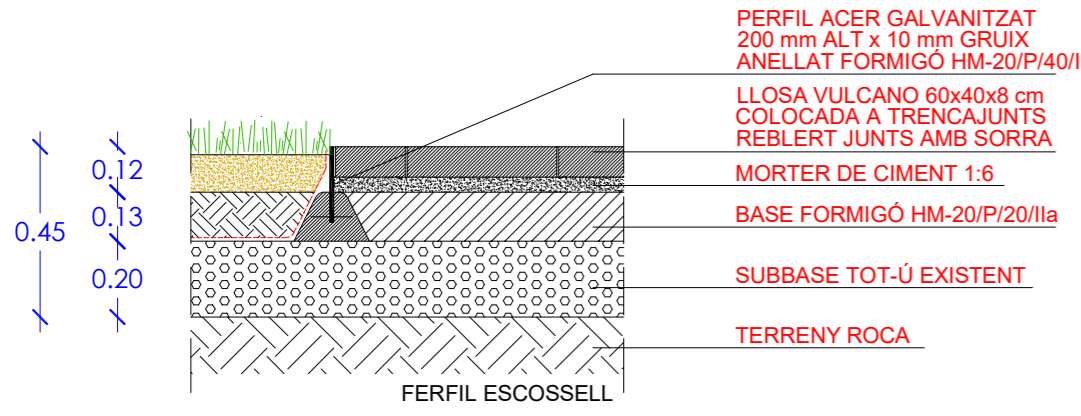

-  PERFIL ACER GALVANITZAT 200x10 mm
-  CANAL I REIXA INTERCEPTORA LINEAL
-  PAVIMENT TÀCTIL DIRECCIONAL
PEÇA LLOSA VULCANO crossing 20x20x8 cm
-  PAVIMENT TÀCTIL INDICATIU
PEÇA LLOSA VULCANO warning 20x20x8 cm
-  PAVIMENT PEÇA TEGULA 20x10x8 cm
-  PAVIMENT PEÇA ADOQUI GRIS 20x10x8 cm
-  PAVIMENT LLOSA VULCANO 60x40x8 cm

 ARBRE EXISTENT A MANTENIR
TIPUS MAGNOLIA

 ESCOSSELL 150x120 cm
PERFIL ACER GALVANITZAT 200x10 mm
PLANTACIÓ DE NOU ARBRE - AURO (Acer Freemanii)

 JARDINERA ACER CORTEN
MODEL JPREI04 de ALDO
700x700x700 mm

 ÀMBIT ACTUACIÓ

 Cota actual aixecament topogràfic
 Cota nou paviment

Jardineria acer corten 700x700x700 mm

Acer fremanii

PAVIMENT PEÇA LLOSA VULCANO 60x40x8 cm

PAVIMENT PEÇA TEGULA 20x10x8 cm