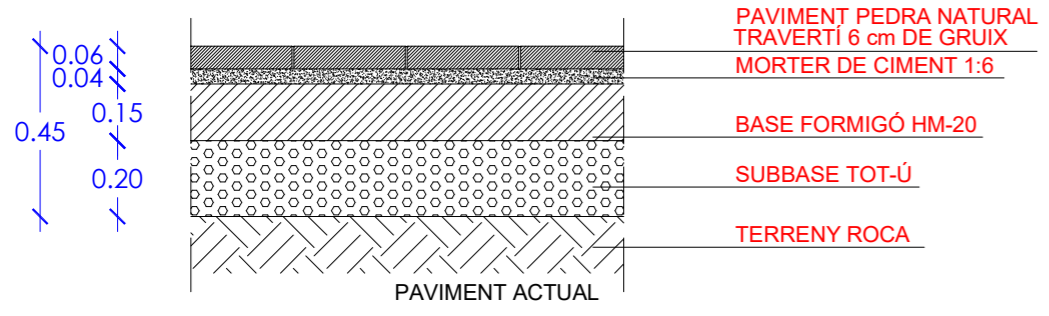

-  PERFIL ACER GALVANITZAT 200x10 mm
-  CANAL I REIXA INTERCEPTORA LINEAL
-  PAVIMENT TÀCTIL DIRECCIONAL
PEÇA LLOSA VULCANO crossing 20x20x8 cm
-  PAVIMENT TÀCTIL INDICATIU
PEÇA LLOSA VULCANO warning 20x20x8 cm
-  PAVIMENT PEÇA TEGULA 20x10x8 cm
-  PAVIMENT PEÇA ADOQUI GRIS 20x10x8 cm
-  PAVIMENT LLOSA VULCANO 60x40x8 cm

 ARBRE EXISTENT A MANTENIR
TIPUS MAGNOLIA

 ESCOSSELL 150x120 cm
PERFIL ACER GALVANITZAT 200x10 mm
PLANTACIÓ DE NOU ARBRE - AURO (Acer Freemanii)

 JARDINERA ACER CORTEN
MODEL JPREI04 de ALDO
700x700x700 mm

 ÀMBIT ACTUACIÓ

 Cota actual aixecament topogràfic
 Cota nou paviment

Jardineria acer corten 700x700x700 mm

Acer fremanii

PAVIMENT PEÇA LLOSA VULCANO 60x40x8 cm

PAVIMENT PEÇA TEGULA 20x10x8 cm