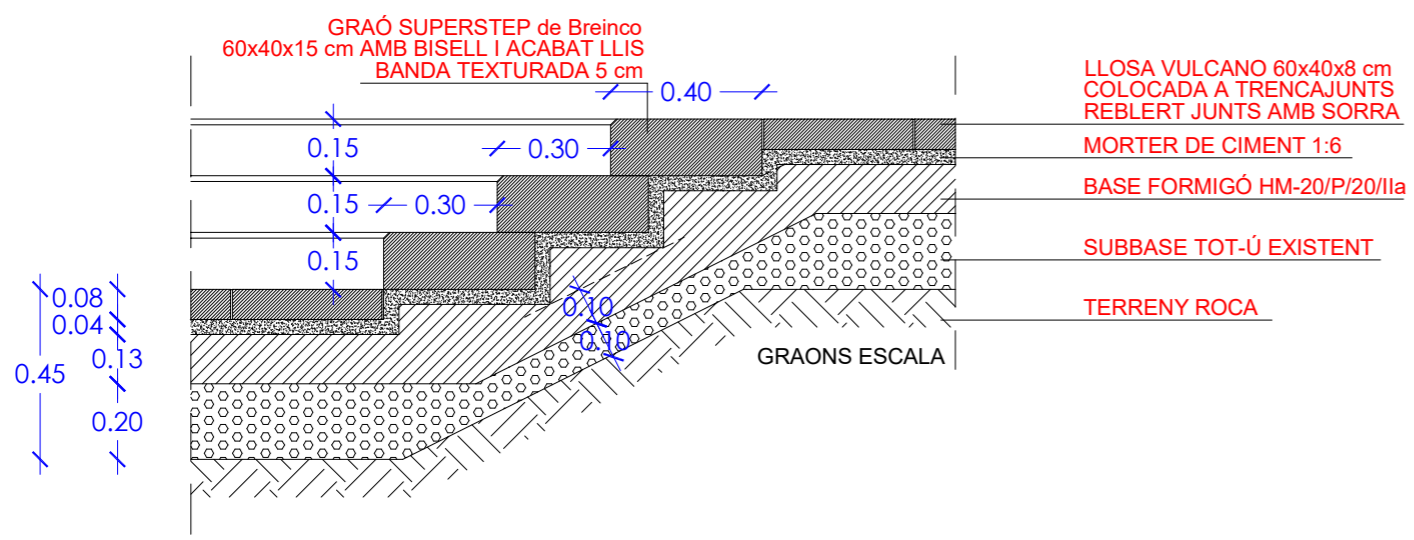

-  PERFIL ACER GALVANITZAT 200x10 mm
-  CANAL I REIXA INTERCEPTORA LINEAL
-  PAVIMENT TÀCTIL DIRECCIONAL
PEÇA LLOSA VULCANO crossing 20x20x8 cm
-  PAVIMENT TÀCTIL INDICATIU
PEÇA LLOSA VULCANO warning 20x20x8 cm
-  PAVIMENT PEÇA TEGULA 20x10x8 cm
-  PAVIMENT PEÇA ADOQUI GRIS 20x10x8 cm
-  PAVIMENT LLOSA VULCANO 60x40x8 cm

 ARBRE EXISTENT A MANTENIR
TIPUS MAGNOLIA

 ESCOSSELL 150x120 cm
PERFIL ACER GALVANITZAT 200x10 mm
PLANTACIÓ DE NOU ARBRE - AURO (Acer Freemanii)

 JARDINERA ACER CORTEN
MODEL JPREI04 de ALDO
700x700x700 mm

 ÀMBIT ACTUACIÓ

 Cota actual aixecament topogràfic
 Cota nou paviment

Jardineria acer corten 700x700x700 mm

Acer fremanii

PAVIMENT PEÇA LLOSA VULCANO 60x40x8 cm

PAVIMENT PEÇA TEGULA 20x10x8 cm