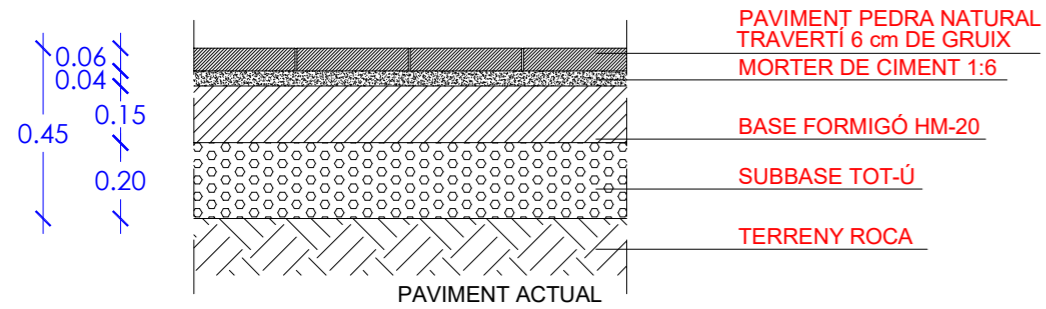

PAVIMENT PEÇA LLOSA VULCANO 60x40x8 cm