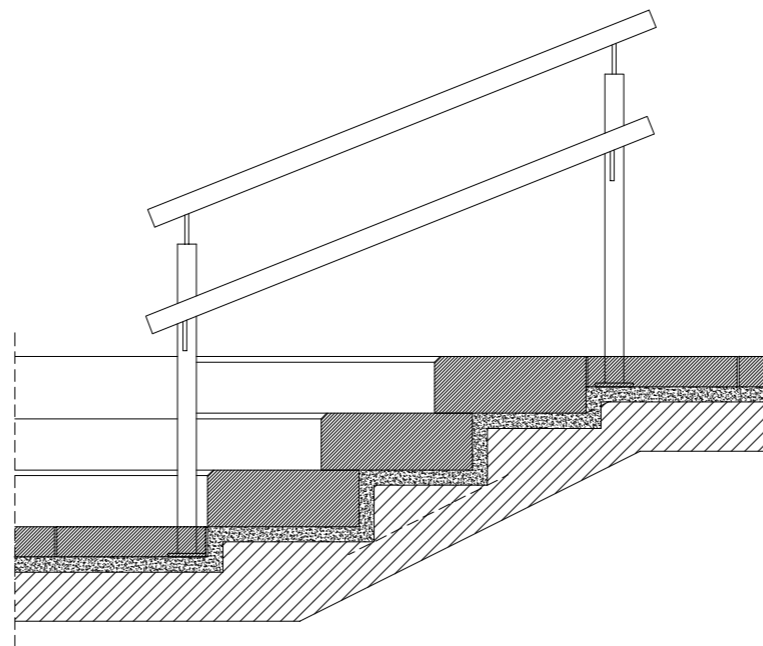

- PERFIL ACER GALVANITZAT 200x10 mm
- CANAL I REIXA INTERCEPTORA LINEAL
- PAVIMENT TÀCTIL DIRECCIONAL PEÇA LLOSA VULCANO crossing 20x20x8 cm
- PAVIMENT TÀCTIL INDICATIU PEÇA LLOSA VULCANO warning 20x20x8 cm
- PAVIMENT PEÇA TEGULA 20x10x8 cm
- PAVIMENT PEÇA ADOQUI GRIS 20x10x8 cm
- PAVIMENT LLOSA VULCANO 60x40x8 cm

ARBRE EXISTENT A MANTENIR TIPUS MAGNOLIA

ESCOSSELL 150x120 cm  
PERFIL ACER GALVANITZAT 200x10 mm  
PLANTACIÓ DE NOU ARBRE - AURO (Acer Freemanii)

ÀMBIT ACTUACIÓ

Cota actual aixecament topogràfic  
 Cota nou paviment