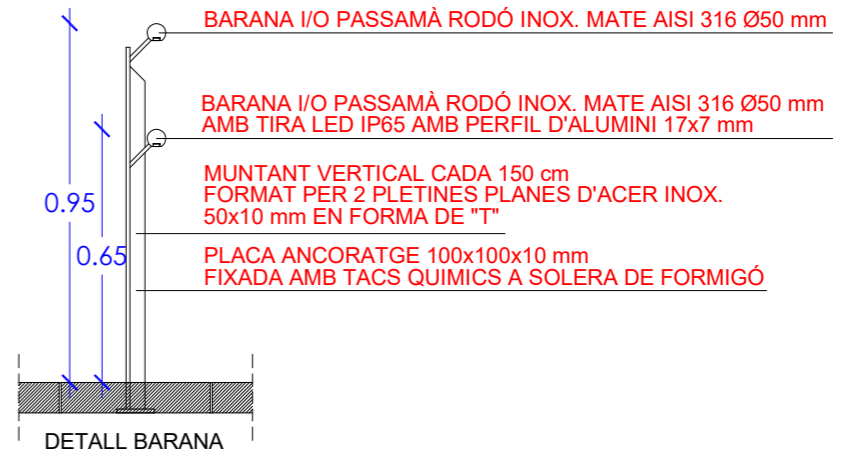

- PERFIL ACER GALVANITZAT 200x10 mm
- CANAL I REIXA INTERCEPTORA LINEAL
- PAVIMENT TÀCTIL DIRECCIONAL PEÇA LLOSA VULCANO crossing 20x20x8 cm
- PAVIMENT TÀCTIL INDICATIU PEÇA LLOSA VULCANO warning 20x20x8 cm
- PAVIMENT PEÇA TEGULA 20x10x8 cm
- PAVIMENT PEÇA ADOQUI GRIS 20x10x8 cm
- PAVIMENT LLOSA VULCANO 60x40x8 cm

ARBRE EXISTENT A MANTENIR TIPUS MAGNOLIA

ESCOSSELL 150x120 cm  
PERFIL ACER GALVANITZAT 200x10 mm  
PLANTACIÓ DE NOU ARBRE - AURO (Acer Freemanii)

ÀMBIT ACTUACIÓ

Cota actual aixecament topogràfic  
 Cota nou paviment

PAVIMENT PEÇA LLOSA VULCANO 60x40x8 cm

PAVIMENT PEÇA TEGULA 20x10x8 cm