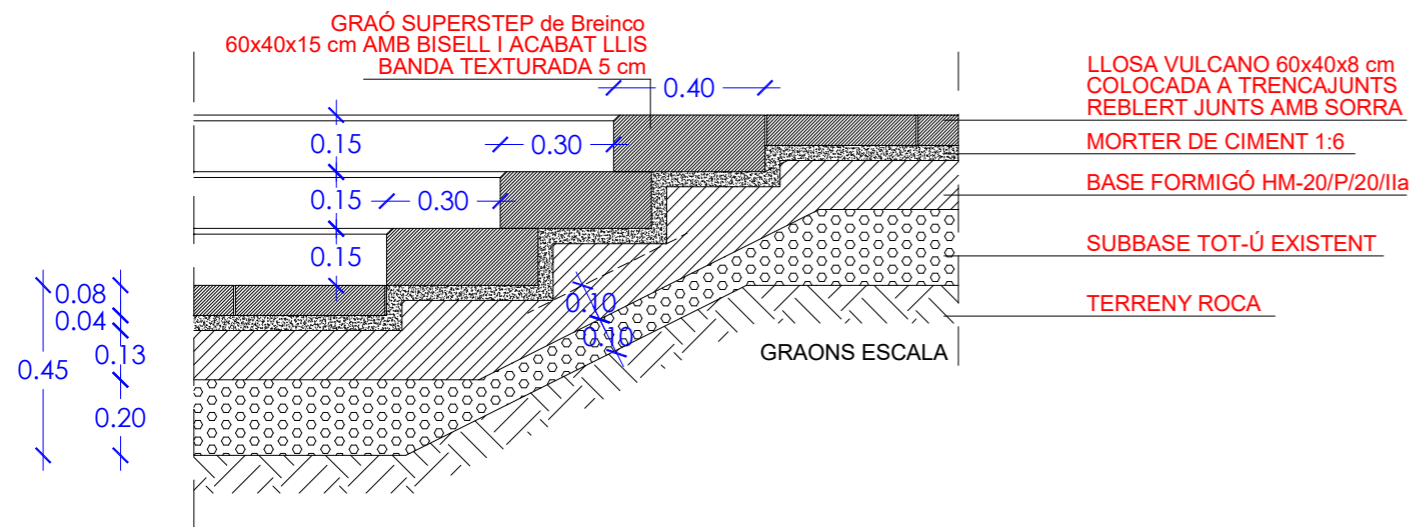

- PERFIL ACER GALVANITZAT 200x10 mm
- CANAL I REIXA INTERCEPTORA LINEAL
- PAVIMENT TÀCTIL DIRECCIONAL PEÇA LLOSA VULCANO crossing 20x20x8 cm
- PAVIMENT TÀCTIL INDICATIU PEÇA LLOSA VULCANO warning 20x20x8 cm
- PAVIMENT PEÇA TEGULA 20x10x8 cm
- PAVIMENT PEÇA ADOQUI GRIS 20x10x8 cm
- PAVIMENT LLOSA VULCANO 60x40x8 cm

ARBRE EXISTENT A MANTENIR TIPUS MAGNOLIA

ESCOSSELL 150x120 cm  
PERFIL ACER GALVANITZAT 200x10 mm  
PLANTACIÓ DE NOU ARBRE - AURO (Acer Freemanii)

ÀMBIT ACTUACIÓ

Cota actual aixecament topogràfic  
 Cota nou paviment

PAVIMENT PEÇA LLOSA VULCANO 60x40x8 cm

PAVIMENT PEÇA TEGULA 20x10x8 cm