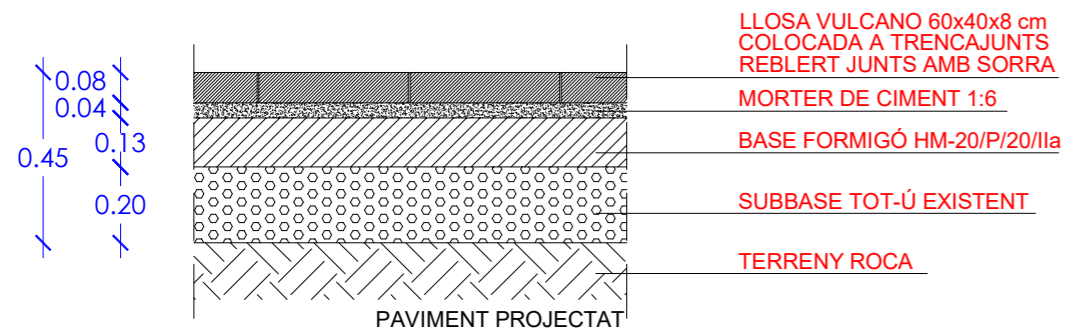

- PERFIL ACER GALVANITZAT 200x10 mm
- CANAL I REIXA INTERCEPTORA LINEAL
- PAVIMENT TÀCTIL DIRECCIONAL PEÇA LLOSA VULCANO crossing 20x20x8 cm
- PAVIMENT TÀCTIL INDICATIU PEÇA LLOSA VULCANO warning 20x20x8 cm
- PAVIMENT PEÇA TEGULA 20x10x8 cm
- PAVIMENT PEÇA ADOQUI GRIS 20x10x8 cm
- PAVIMENT LLOSA VULCANO 60x40x8 cm

ARBRE EXISTENT A MANTENIR TIPUS MAGNOLIA

ESCOSSELL 150x120 cm  
PERFIL ACER GALVANITZAT 200x10 mm  
PLANTACIÓ DE NOU ARBRE - AURO (Acer Freemanii)

ÀMBIT ACTUACIÓ

Cota actual aixecament topogràfic  
 Cota nou paviment