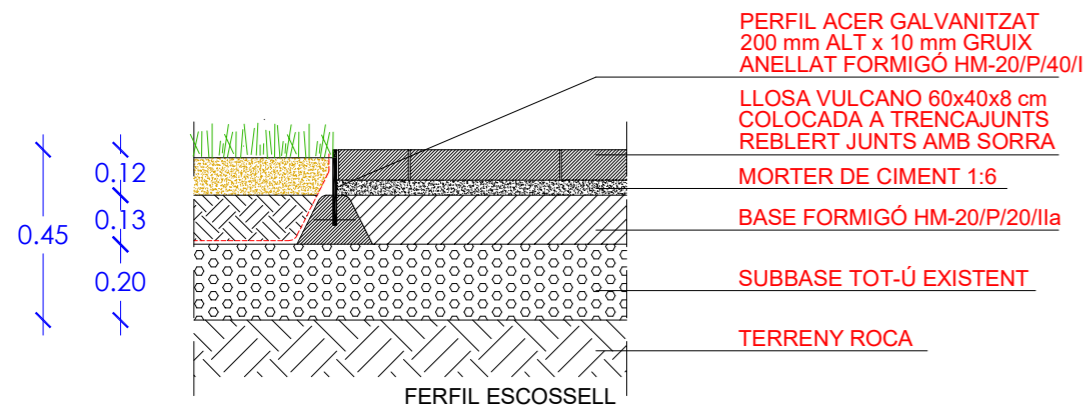

- PERFIL ACER GALVANITZAT 200x10 mm
- CANAL I REIXA INTERCEPTORA LINEAL
- PAVIMENT TÀCTIL DIRECCIONAL PEÇA LLOSA VULCANO crossing 20x20x8 cm
- PAVIMENT TÀCTIL INDICATIU PEÇA LLOSA VULCANO warning 20x20x8 cm
- PAVIMENT PEÇA TEGULA 20x10x8 cm
- PAVIMENT PEÇA ADOQUI GRIS 20x10x8 cm
- PAVIMENT LLOSA VULCANO 60x40x8 cm

ARBRE EXISTENT A MANTENIR TIPUS MAGNOLIA

ESCOSSELL 150x120 cm  
PERFIL ACER GALVANITZAT 200x10 mm  
PLANTACIÓ DE NOU ARBRE - AURO (Acer Freemanii)

ÀMBIT ACTUACIÓ

Cota actual aixecament topogràfic  
 Cota nou paviment