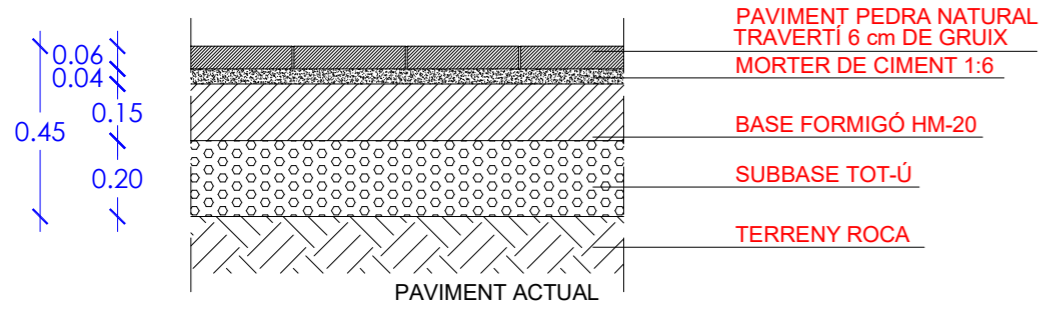

Jardineria acer corten 700x700x700 mm