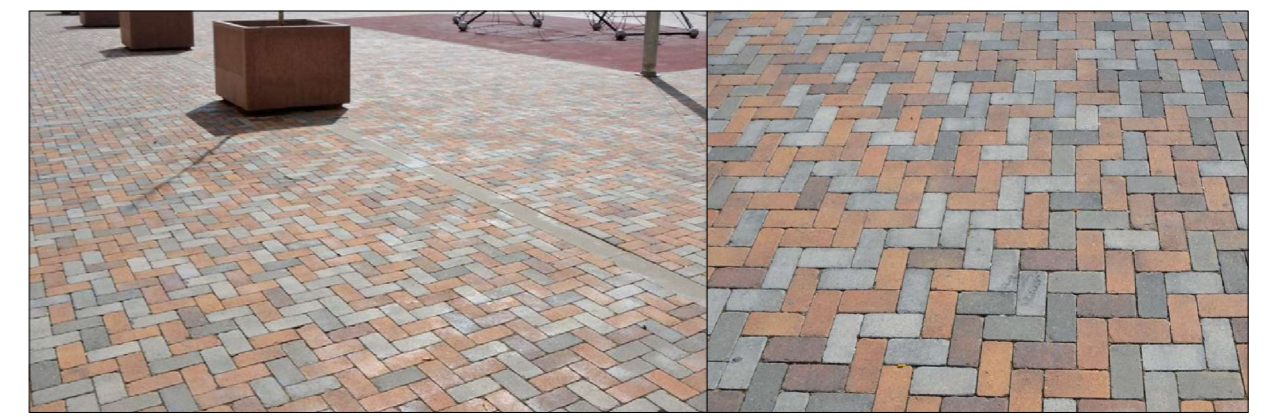

--- ÀMBIT ACTUACIÓ

xxx.xx Cota actual aixecament topogràfic  
xxx.xx Cota nou paviment

Jardineria acer corten 700x700x700 mm

Acer fremanii

PAVIMENT PEÇA LLOSA VULCANO 60x40x8 cm

PAVIMENT PEÇA TEGULA 20x10x8 cm