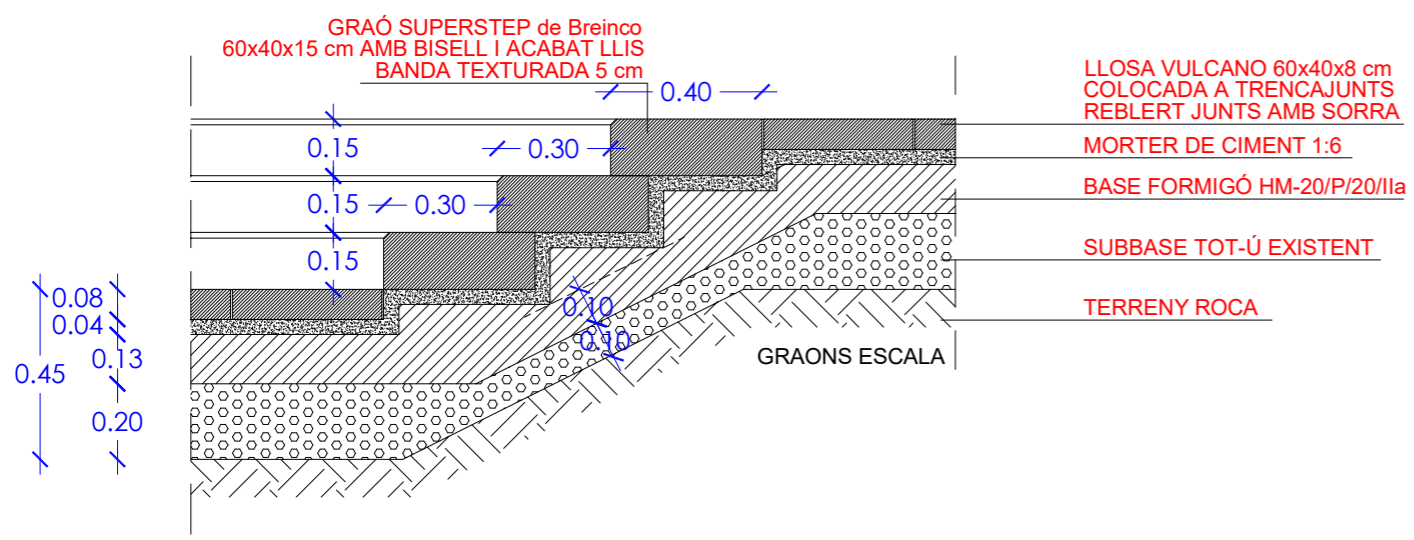

- PERFIL Acer GALVANITZAT 200x10 mm
- CANAL I REIXA INTERCEPTORA LINEAL
- PAVIMENT TÀCTIL DIRECCIONAL  
PEÇA LLOSA VULCANO crossing 20x20x8 cm
- PAVIMENT TÀCTIL INDICATIU  
PEÇA LLOSA VULCANO warning 20x20x8 cm
- PAVIMENT PEÇA TEGULA 20x10x8 cm
- PAVIMENT PEÇA ADOQUI GRIS 20x10x8 cm
- PAVIMENT LLOSA VULCANO 60x40x8 cm

ARBRE EXISTENT A MANTENIR  
TIPUS MAGNOLIA

ESCOSSELL 150x120 cm  
PERFIL Acer GALVANITZAT 200x10 mm  
PLANTACIÓ DE NOU ARBRE - AURO (Acer Freemanii)

JARDINERA Acer CORTEN  
MODEL JPREI04 de ALDO  
700x700x700 mm

--- ÀMBIT ACTUACIÓ

xxx.xx Cota actual aixecament topogràfic  
xxx.xx Cota nou paviment

Jardineria acer corten 700x700x700 mm

Acer fremanii

PAVIMENT PEÇA LLOSA VULCANO 60x40x8 cm

PAVIMENT PEÇA TEGULA 20x10x8 cm