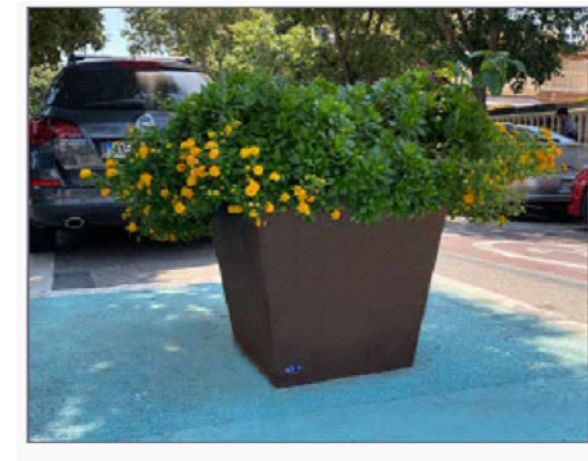

Jardineria acer corten 700x700x700 mm