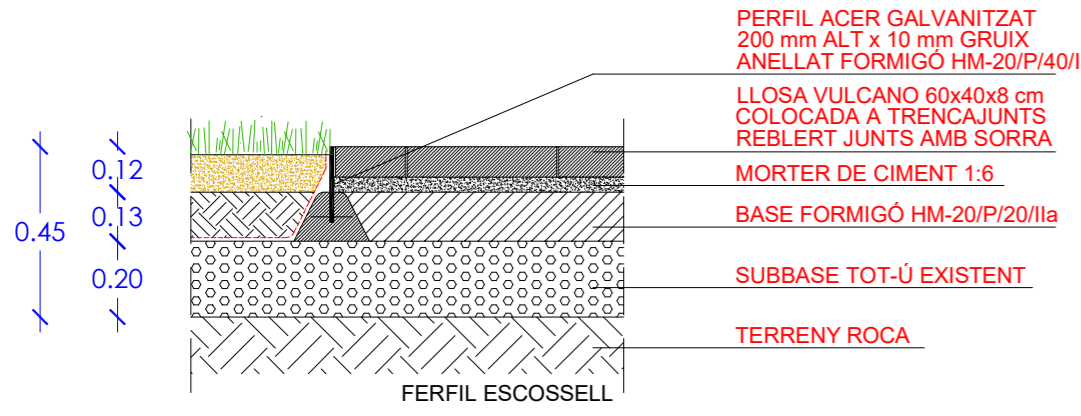

- PERFIL Acer GALVANITZAT 200x10 mm
- CANAL I REIXA INTERCEPTORA LINEAL
- PAVIMENT TÀCTIL DIRECCIONAL  
PEÇA LLOSA VULCANO crossing 20x20x8 cm
- PAVIMENT TÀCTIL INDICATIU  
PEÇA LLOSA VULCANO warning 20x20x8 cm
- PAVIMENT PEÇA TEGULA 20x10x8 cm
- PAVIMENT PEÇA ADOQUI GRIS 20x10x8 cm
- PAVIMENT LLOSA VULCANO 60x40x8 cm

ARBRE EXISTENT A MANTENIR  
TIPUS MAGNOLIA

ESCOSSELL 150x120 cm  
PERFIL Acer GALVANITZAT 200x10 mm  
PLANTACIÓ DE NOU ARBRE - AURO (Acer Freemanii)

JARDINERA Acer CORTEN  
MODEL JPREI04 de ALDO  
700x700x700 mm

--- ÀMBIT ACTUACIÓ

xxx.xx Cota actual aixecament topogràfic  
xxx.xx Cota nou paviment

Jardineria acer corten 700x700x700 mm

Acer fremanii

PAVIMENT PEÇA LLOSA VULCANO 60x40x8 cm

PAVIMENT PEÇA TEGULA 20x10x8 cm