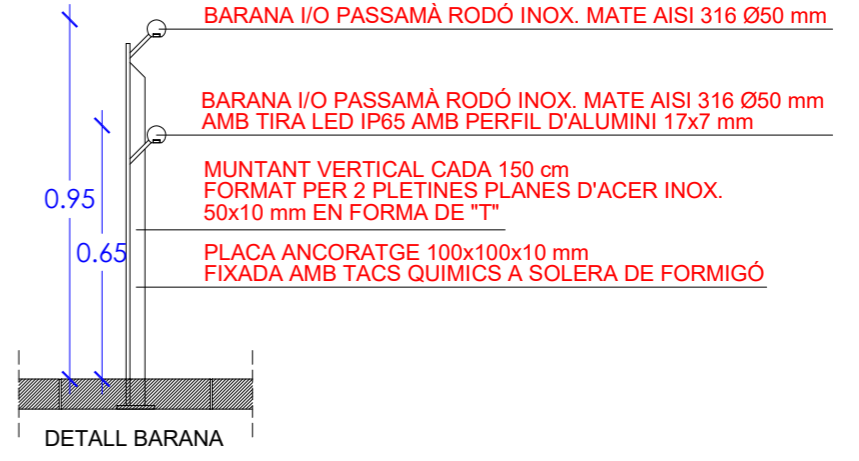

- PERFIL Acer GALVANITZAT 200x10 mm
- CANAL I REIXA INTERCEPTORA LINEAL
- PAVIMENT TÀCTIL DIRECCIONAL  
PEÇA LLOSA VULCANO crossing 20x20x8 cm
- PAVIMENT TÀCTIL INDICATIU  
PEÇA LLOSA VULCANO warning 20x20x8 cm
- PAVIMENT PEÇA TEGULA 20x10x8 cm
- PAVIMENT PEÇA ADOQUI GRIS 20x10x8 cm
- PAVIMENT LLOSA VULCANO 60x40x8 cm

ARBRE EXISTENT A MANTENIR  
TIPUS MAGNOLIA

ESCOSSELL 150x120 cm  
PERFIL Acer GALVANITZAT 200x10 mm  
PLANTACIÓ DE NOU ARBRE - AURO (Acer Freemanii)

JARDINERA Acer CORTEN  
MODEL JPREI04 de ALDO  
700x700x700 mm

--- ÀMBIT ACTUACIÓ

xxx.xx Cota actual aixecament topogràfic  
xxx.xx Cota nou paviment

Jardineria acer corten 700x700x700 mm

Acer fremanii

PAVIMENT PEÇA LLOSA VULCANO 60x40x8 cm

PAVIMENT PEÇA TEGULA 20x10x8 cm