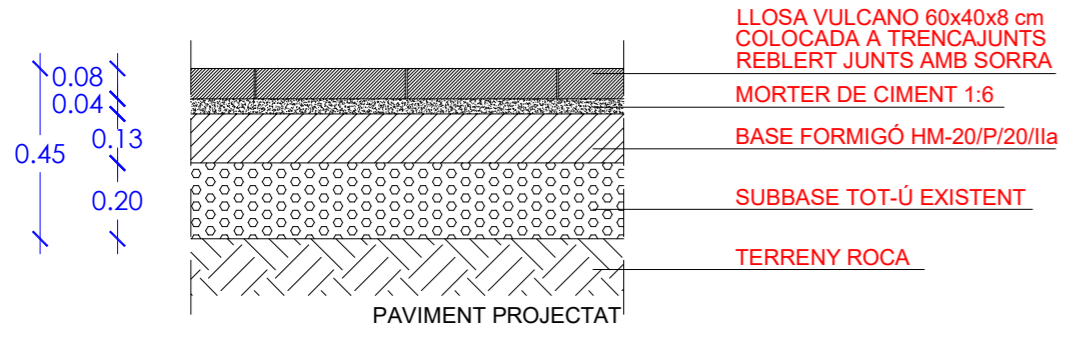

Jardineria acer corten 700x700x700 mm