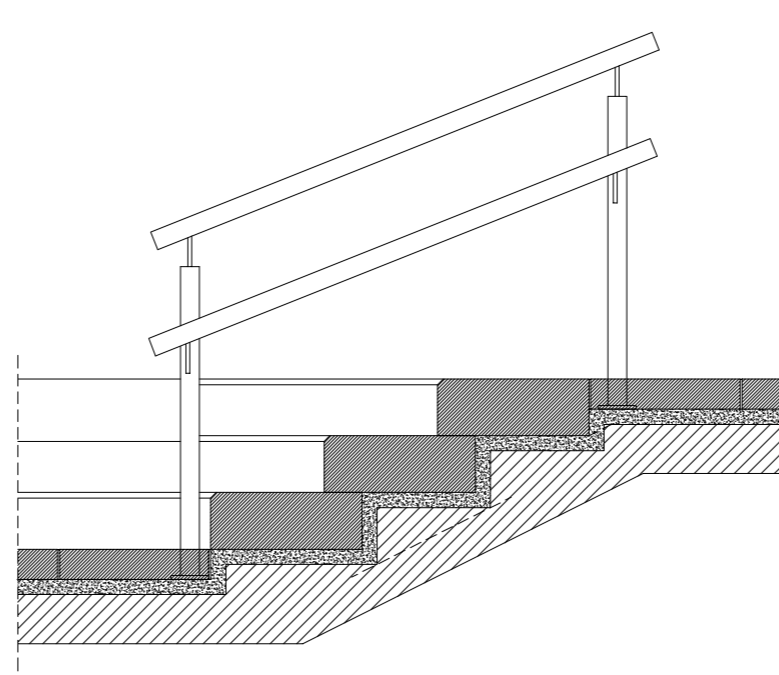

--- ÀMBIT ACTUACIÓ

xxx.xx Cota actual aixecament topogràfic  
xxx.xx Cota nou paviment

Jardineria acer corten 700x700x700 mm

Acer fremanii

PAVIMENT PEÇA LLOSA VULCANO 60x40x8 cm

PAVIMENT PEÇA TEGULA 20x10x8 cm